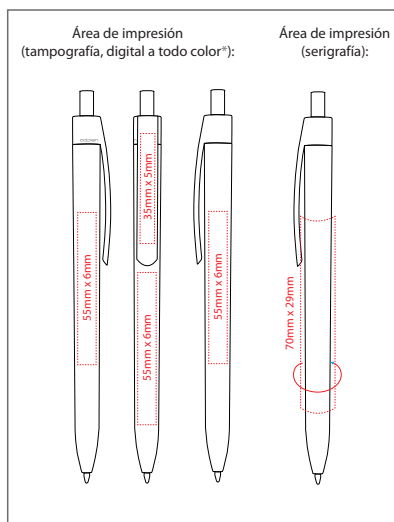

solid

Material: plástico
Tinta: azul, negro ●●
Mínimo: 250 uds.
Embalaje: 2000 uds.
Subembalaje: 1000 uds.
Unidades por Caja: 100 uds.
Largo: 140 mm.

1.500 m de escritura

mix

Material: plástico
Tinta: azul, negro ●●
Mínimo: 250 uds.
Embalaje: 2000 uds.
Subembalaje: 1000 uds.
Unidades por Caja: 100 uds.
Largo: 140 mm.

1.500 m de escritura