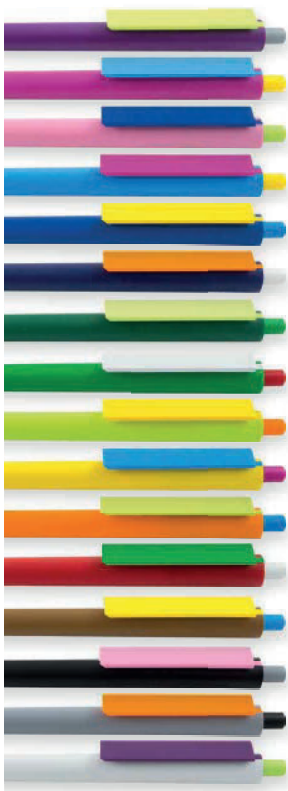

EL PRIMERO

Material: plástico
Tinta: azul, negro ●●
Mínimo: 250 uds.
Embalaje: 2000 uds.
Subembalaje: 1000 uds.
Unidades por Caja: 100 uds.
Largo: 140 mm.

1.500 m de escritura

EL PRIMERO

Material: plástico
Tinta: azul, negro ●●
Mínimo: 250 uds.
Embalaje: 2000 uds.
Subembalaje: 1000 uds.
Unidades por Caja: 100 uds.
Largo: 140 mm.

1.500 m de escritura