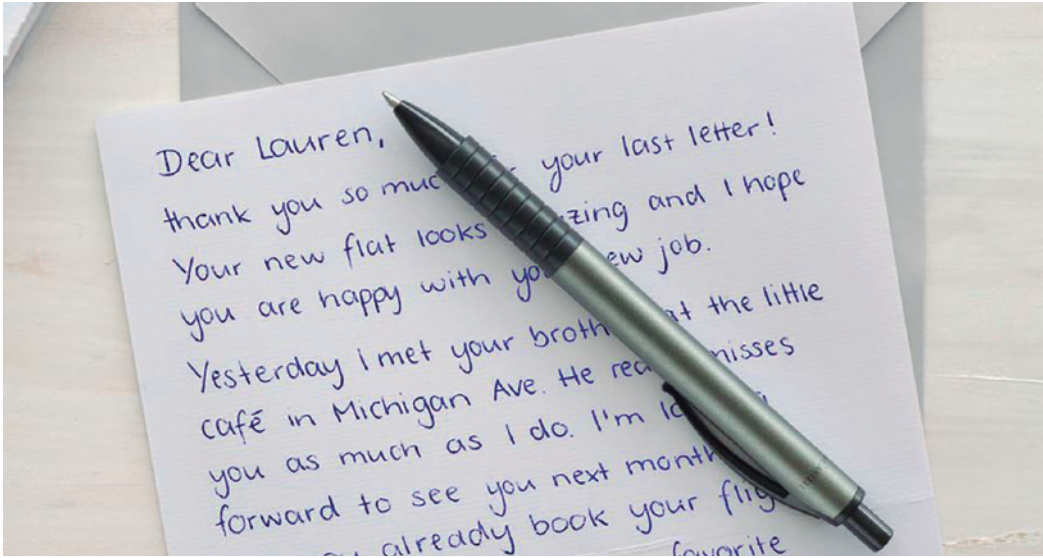

GERMAN DESIGN

Basic Alu

- Antracita
- Negro
- Plata

Material: metal
Colores: antracita, plata, negro
Tinta: Azul ●
Mínimo: 100 unidades

Bolígrafo con gran superficie de aluminio, con grip de sujeción acanalada para facilidad de uso.
Marcaje a una tinta incluido
Entrega a granel en estuche de papel glassine.