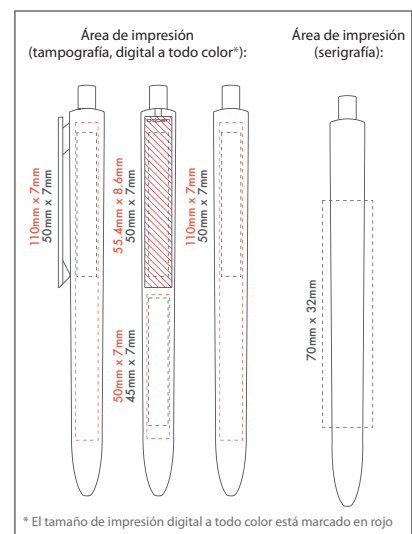

Material: plástico
Tinta: azul, negro ●●
Mínimo: 250 uds.
Embalaje: 2000 uds.
Subembalaje: 1000 uds.
Unidades por Caja: 100 uds.
Largo: 140 mm.

1.500 m de escritura