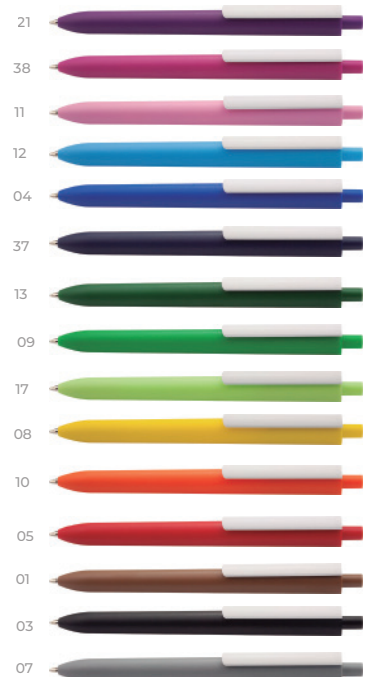

Material: plástico
Tinta: azul, negro ●●
Mínimo: 250 uds.
Embalaje: 2000 uds.
Subembalaje: 1000 uds.
Unidades por Caja: 100 uds.
Largo: 140 mm.

1.500 m de escritura