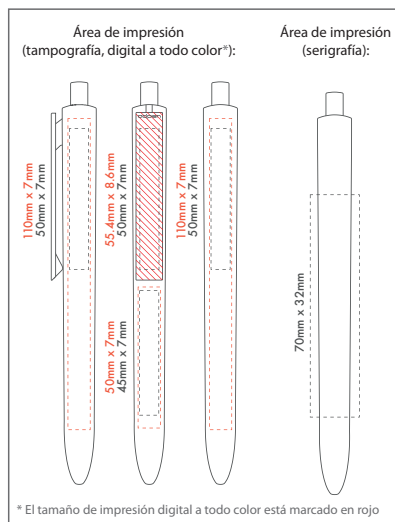

EL PRIMERO

Material: plástico
Tinta: azul, negro ●●
Mínimo: 250 uds.
Embalaje: 2000 uds.
Subembalaje: 1000 uds.
Unidades por Caja: 100 uds.
Largo: 140 mm.

1.500 m de escritura