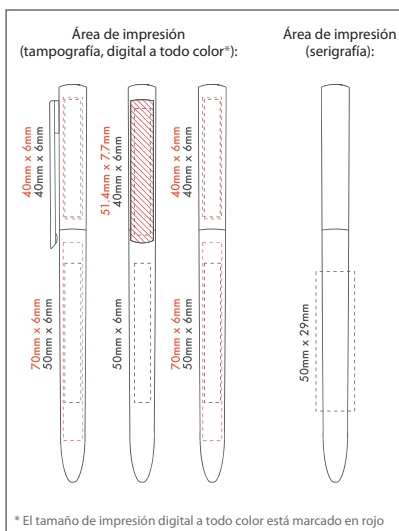

KALIDO

mix

Material: plástico
Tinta: azul, negro ●●
Mínimo: 250 uds.
Embalaje: 2000 uds.
Subembalaje: 1000 uds.
Unidades por Caja: 100 uds.
Largo: 139 mm.

1.500 m de escritura

KALIDO

personalizados

Material: plástico
Tinta: azul, negro ●●
Mínimo: 250 uds.
Embalaje: 2000 uds.
Subembalaje: 1000 uds.
Unidades por Caja: 100 uds.
Largo: 139 mm.

1.500 m de escritura

Muestras de bolígrafos impresos