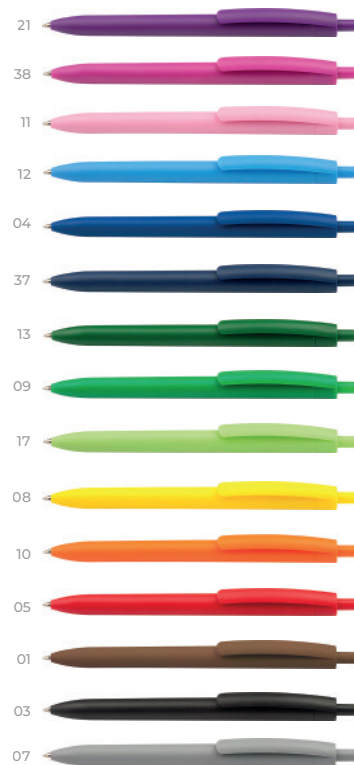

Material: plástico
Tinta: azul, negro ●●
Mínimo: 250 uds.
Embalaje: 2000 uds.
Subembalaje: 1000 uds.
Unidades por Caja: 100 uds.
Largo: 140 mm.

1.500 m de escritura

mix