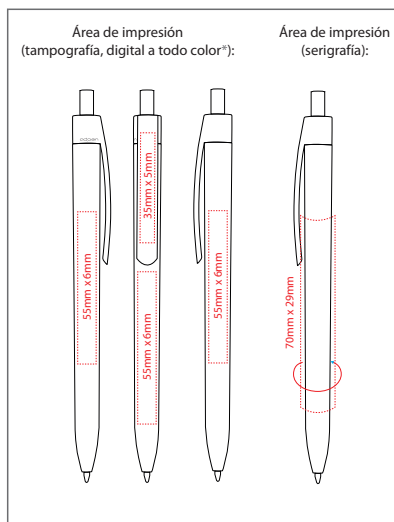

solid

Material: plástico
Tinta: azul, negro ●●
Mínimo: 250 uds.
Embalaje: 2000 uds.
Subembalaje: 1000 uds.
Unidades por Caja: 100 uds.
Largo: 140 mm.

1.500 m de escritura

mix

Material: plástico
Tinta: azul, negro ●●
Mínimo: 250 uds.
Embalaje: 2000 uds.
Subembalaje: 1000 uds.
Unidades por Caja: 100 uds.
Largo: 140 mm.

1.500 m de escritura