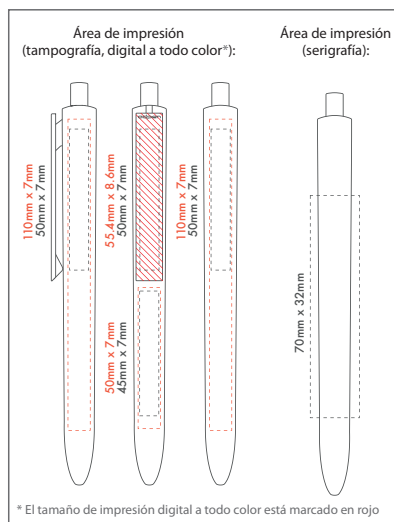

Diseño  
europeo

Calidad  
europea

En Exclusiva

adpen®  made  
in Poland

**PALO**  
BY ADPEN

color

Material: plástico  
 Tinta: azul, negro ●●  
 Mínimo: 250 uds.  
 Embalaje: 2000 uds.  
 Subembalaje: 1000 uds.  
 Unidades por Caja: 100 uds.  
 Largo: 140 mm.

1.500 m de escritura

En Exclusiva

adpen® made in Poland

Writing **e**deusto professional partners

CASTELLI MILANO 1938

**PALO**  
BY ADPEN

solid

Material: plástico  
 Tinta: azul, negro ●●  
 Mínimo: 250 uds.  
 Embalaje: 2000 uds.  
 Subembalaje: 1000 uds.  
 Unidades por Caja: 100 uds.  
 Largo: 140 mm.

1.500 m de escritura

**PALO**  
BY ADPEN

mix

Material: plástico  
 Tinta: azul, negro ●●  
 Mínimo: 250 uds.  
 Embalaje: 2000 uds.  
 Subembalaje: 1000 uds.  
 Unidades por Caja: 100 uds.  
 Largo: 140 mm.

1.500 m de escritura

**adpen**®  
ADVERTISING PENS

**RAYO**   
BY ADPEN

**RAYO**   
BY ADPEN

color

Material: plástico  
 Tinta: azul, negro ●●  
 Mínimo: 250 uds.  
 Embalaje: 2000 uds.  
 Subembalaje: 1000 uds.  
 Unidades por Caja: 100 uds.  
 Largo: 140 mm.