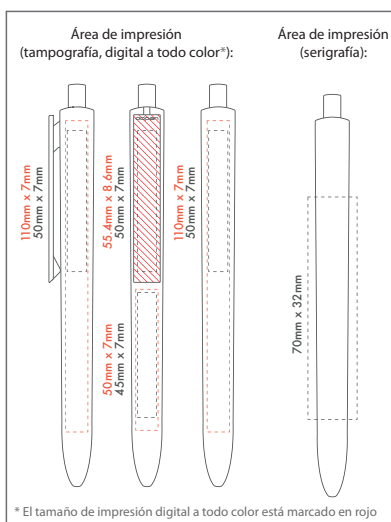

Diseño  
europeo

Calidad  
europea

En Exclusiva

adpen®  made  
in Poland

**PALO**  
BY ADPEN

color

Material: plástico  
 Tinta: azul, negro ●●  
 Mínimo: 250 uds.  
 Embalaje: 2000 uds.  
 Subembalaje: 1000 uds.  
 Unidades por Caja: 100 uds.  
 Largo: 140 mm.