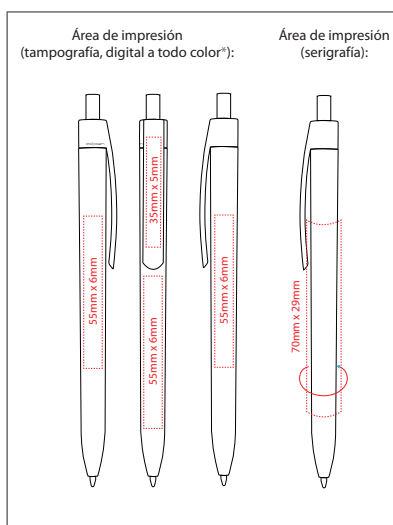

1.500 m de escritura

**PALO**  
BY ADPEN

mix

Material: plástico  
 Tinta: azul, negro ●●  
 Mínimo: 250 uds.  
 Embalaje: 2000 uds.  
 Subembalaje: 1000 uds.  
 Unidades por Caja: 100 uds.  
 Largo: 140 mm.

1.500 m de escritura

**adpen**®  
ADVERTISING PENS

**RAYO**   
BY ADPEN

**RAYO**   
BY ADPEN

color

Material: plástico  
 Tinta: azul, negro ●●  
 Mínimo: 250 uds.  
 Embalaje: 2000 uds.  
 Subembalaje: 1000 uds.  
 Unidades por Caja: 100 uds.  
 Largo: 140 mm.