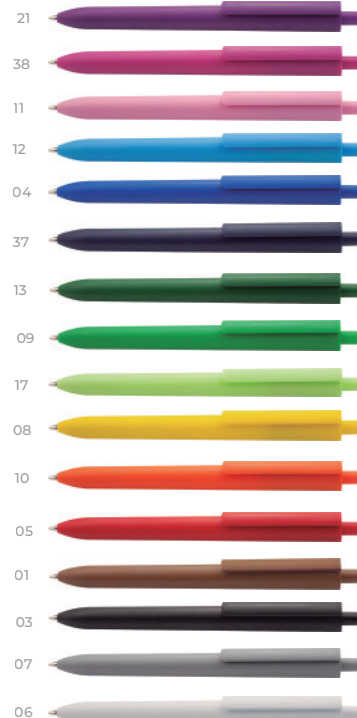

1.500 m de escritura

**PALO**  
BY ADPEN

mix

Material: plástico  
 Tinta: azul, negro ●●  
 Mínimo: 250 uds.  
 Embalaje: 2000 uds.  
 Subembalaje: 1000 uds.  
 Unidades por Caja: 100 uds.  
 Largo: 140 mm.