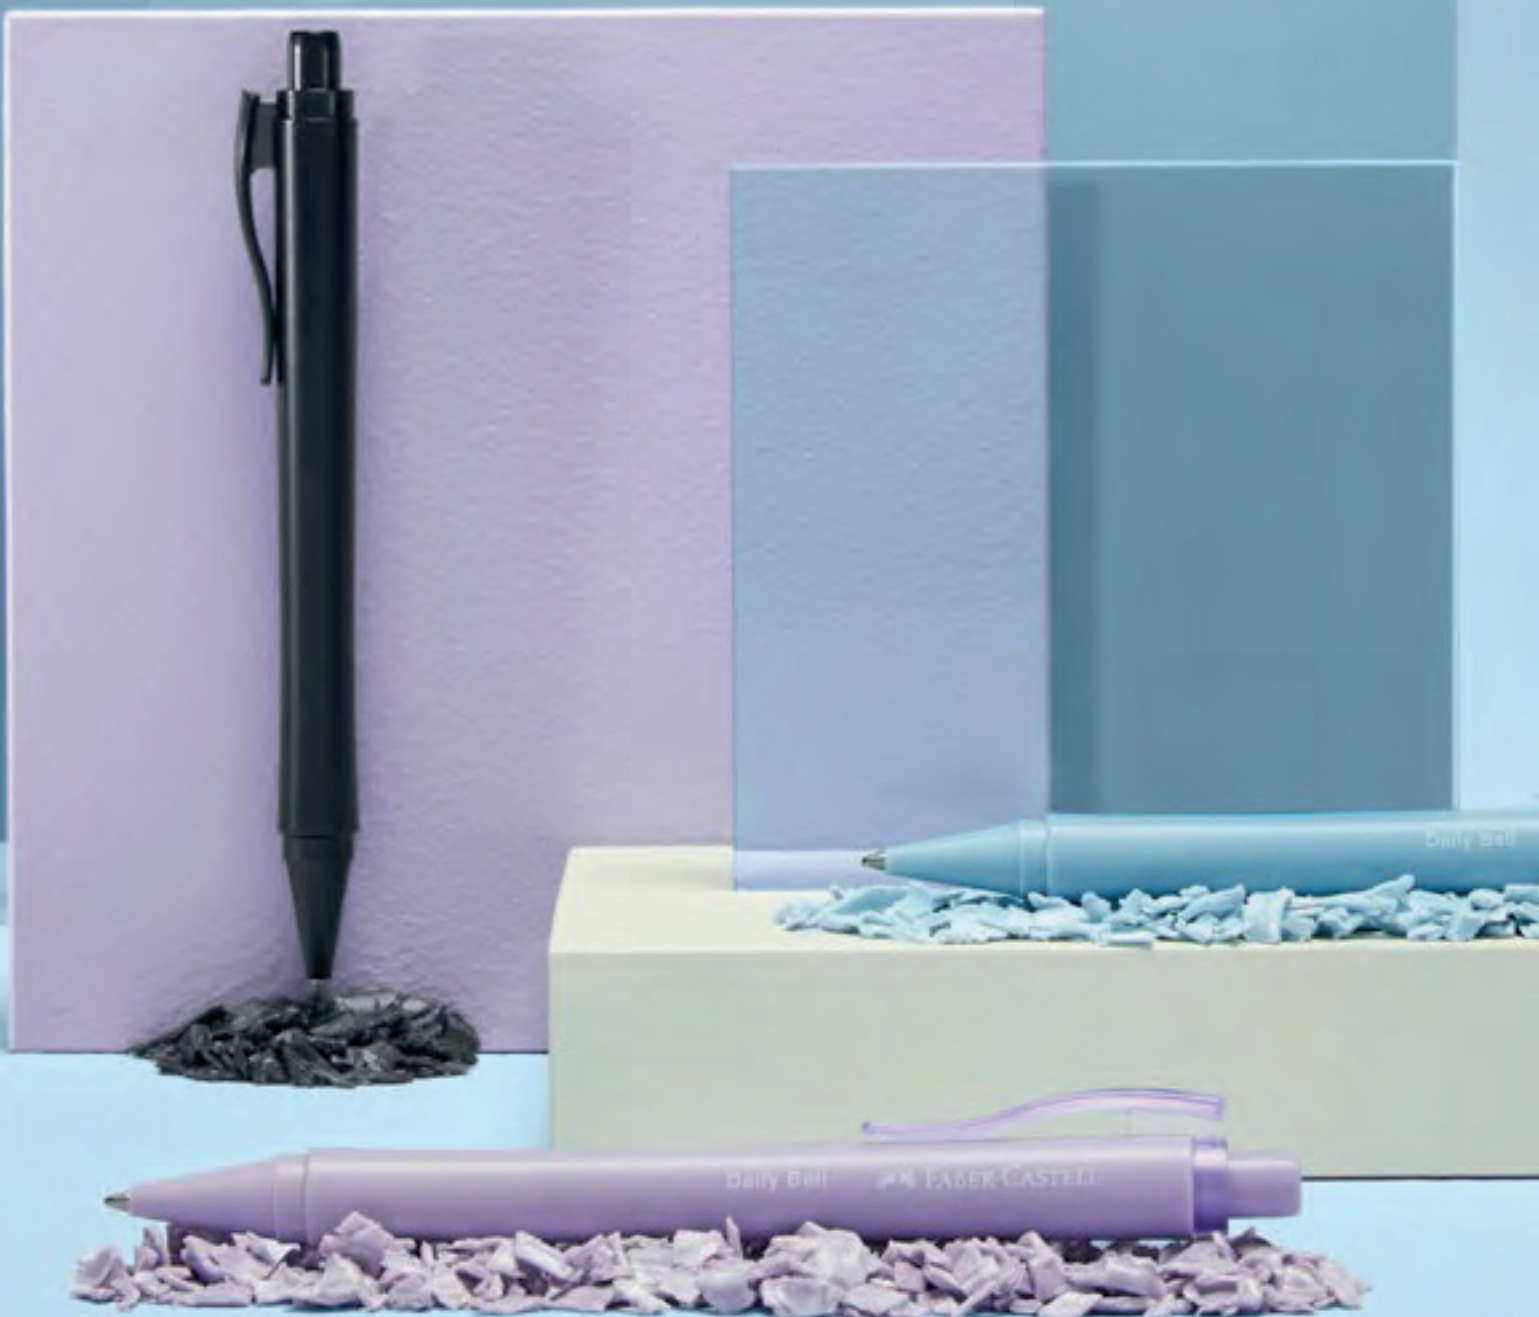

FABER-CASTELL
since 1761

*write
your own
future*