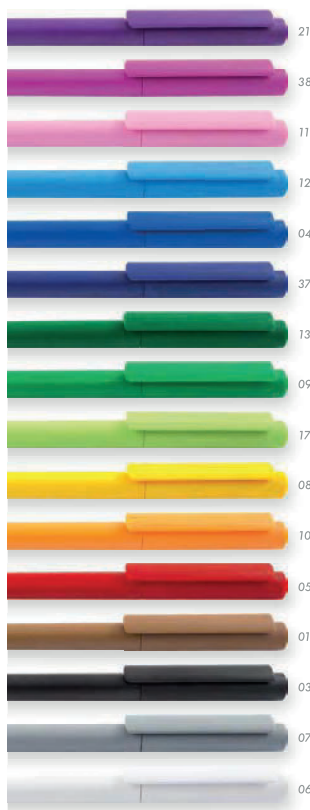

KALIDO

solid

Material: plástico
Tinta: azul, negro ●●
Mínimo: 250 uds.
Embalaje: 2000 uds.
Subembalaje: 1000 uds.
Unidades por Caja: 100 uds.
Largo: 139 mm.

1.500 m de escritura