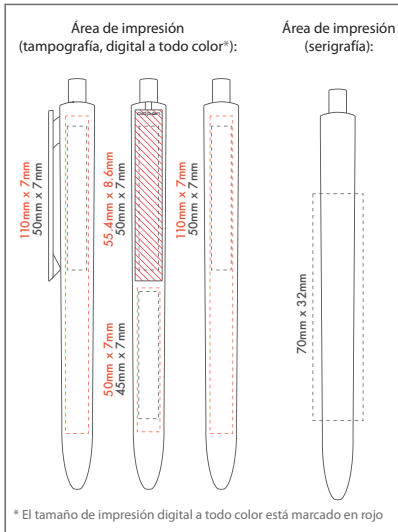

EL PRIMERO

personalizados

Muestras de bolígrafos impresos