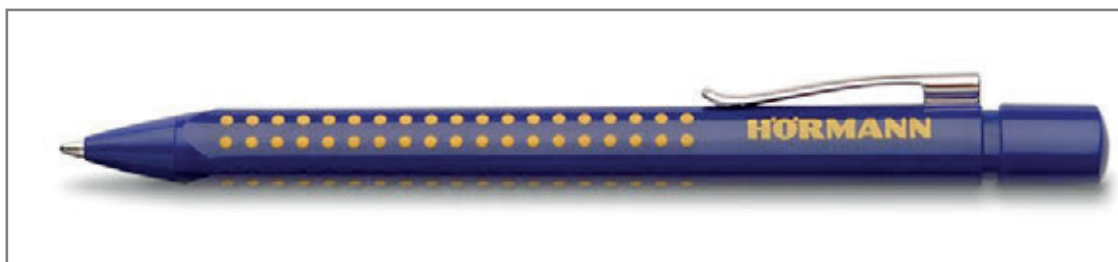

Grip 2010

Ejemplo de Producciones especiales
*A partir de 5.000 unidades