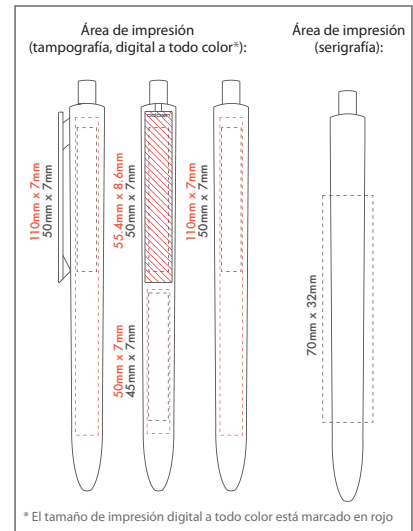

Material: plástico
Tinta: azul, negro ●●
Mínimo: 250 uds.
Embalaje: 2000 uds.
Subembalaje: 1000 uds.
Unidades por Caja: 100 uds.
Largo: 140 mm.

1.500 m de escritura