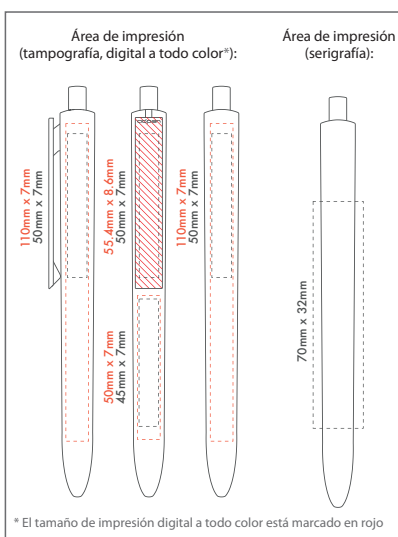

EL PRIMERO

personalizados

Material: plástico
Tinta: azul, negro ●●
Mínimo: 250 uds.
Embalaje: 2000 uds.
Subembalaje: 1000 uds.
Unidades por Caja: 100 uds.
Largo: 140 mm.

1.500 m de escritura

EL PRIMERO

El Primero ECO

Material: plástico ecológico
Tinta: azul, negro ●●
Mínimo: 250 uds.
Embalaje: 2000 uds.
Subembalaje: 1000 uds.
Unidades por Caja: 100 uds.
Largo: 140 mm.

1.500 m de escritura