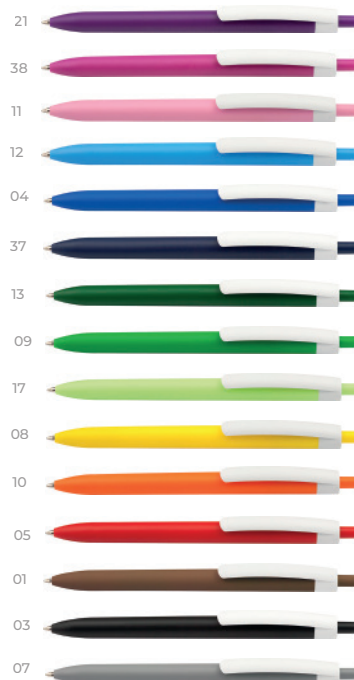

Material: plástico
Tinta: azul, negro ●●
Mínimo: 250 uds.
Embalaje: 2000 uds.
Subembalaje: 1000 uds.
Unidades por Caja: 100 uds.
Largo: 140 mm.

1.500 m de escritura