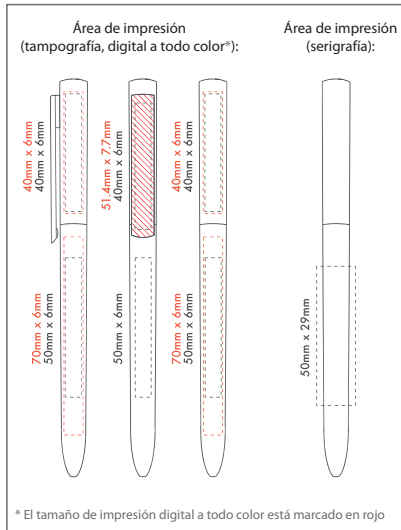

KALIDO

mix

Material: plástico
Tinta: azul, negro ●●
Mínimo: 250 uds.
Embalaje: 2000 uds.
Subembalaje: 1000 uds.
Unidades por Caja: 100 uds.
Largo: 139 mm.

1.500 m de escritura

KALIDO

personalizados

Material: plástico
Tinta: azul, negro ●●
Mínimo: 250 uds.
Embalaje: 2000 uds.
Subembalaje: 1000 uds.
Unidades por Caja: 100 uds.
Largo: 139 mm.

1.500 m de escritura

Muestras de bolígrafos impresos