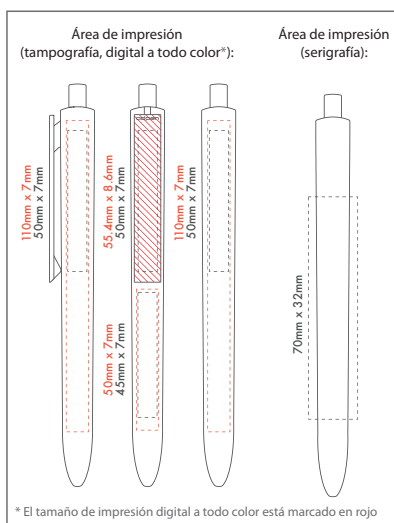

Diseño  
europeo

Calidad  
europea

En Exclusiva

adpen®  made  
in Poland

**PALO**  
BY ADPEN

color

Material: plástico  
 Tinta: azul, negro ●●  
 Mínimo: 250 uds.  
 Embalaje: 2000 uds.  
 Subembalaje: 1000 uds.  
 Unidades por Caja: 100 uds.  
 Largo: 140 mm.

1.500 m de escritura

En Exclusiva

adpen® made in Poland

Writing **e**deusto professional partners

CASTELLI MILANO 1938

**PALO**  
BY ADPEN

solid

Material: plástico  
 Tinta: azul, negro ●●  
 Mínimo: 250 uds.  
 Embalaje: 2000 uds.  
 Subembalaje: 1000 uds.  
 Unidades por Caja: 100 uds.  
 Largo: 140 mm.

1.500 m de escritura

**PALO**  
BY ADPEN

mix

Material: plástico  
 Tinta: azul, negro ●●  
 Mínimo: 250 uds.  
 Embalaje: 2000 uds.  
 Subembalaje: 1000 uds.  
 Unidades por Caja: 100 uds.  
 Largo: 140 mm.