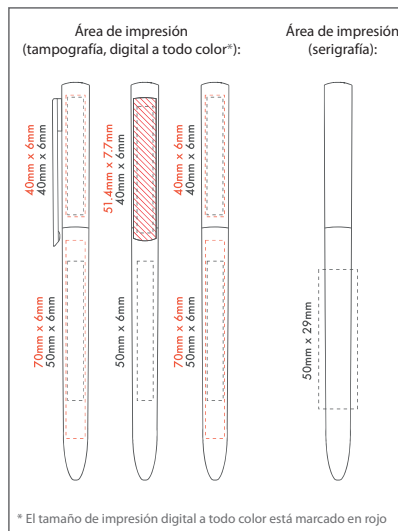

1.500 m de escritura

**adpen**®  
ADVERTISING PENS

**RAYO**   
BY ADPEN

**RAYO**   
BY ADPEN

color

Material: plástico  
 Tinta: azul, negro ●●  
 Mínimo: 250 uds.  
 Embalaje: 2000 uds.  
 Subembalaje: 1000 uds.  
 Unidades por Caja: 100 uds.  
 Largo: 140 mm.

mix

Material: plástico  
 Tinta: azul, negro ●●  
 Mínimo: 250 uds.  
 Embalaje: 2000 uds.  
 Subembalaje: 1000 uds.  
 Unidades por Caja: 100 uds.  
 Largo: 140 mm.

1.500 m de escritura

# KALIDO

color

Material: plástico  
Tinta: azul, negro ●●  
Mínimo: 250 uds.  
Embalaje: 2000 uds.  
Subembalaje: 1000 uds.  
Unidades por Caja: 100 uds.  
Largo: 139 mm.

1.500 m de escritura