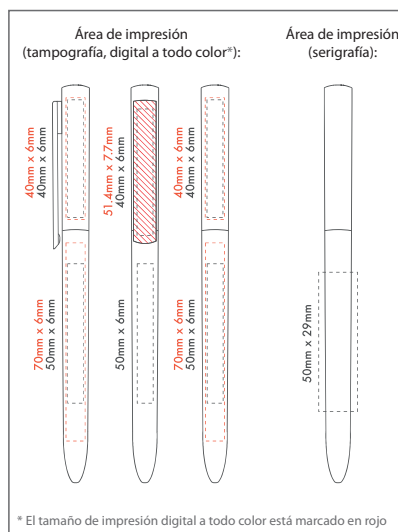

KALIDO

color

Material: plástico
Tinta: azul, negro ●●
Mínimo: 250 uds.
Embalaje: 2000 uds.
Subembalaje: 1000 uds.
Unidades por Caja: 100 uds.
Largo: 139 mm.

1.500 m de escritura

KALIDO

solid

Material: plástico
Tinta: azul, negro ●●
Mínimo: 250 uds.
Embalaje: 2000 uds.
Subembalaje: 1000 uds.
Unidades por Caja: 100 uds.
Largo: 139 mm.

1.500 m de escritura