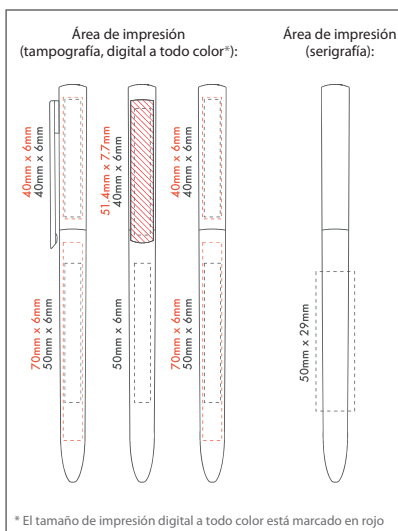

KALIDO

mix

Material: plástico
Tinta: azul, negro ●●
Mínimo: 250 uds.
Embalaje: 2000 uds.
Subembalaje: 1000 uds.
Unidades por Caja: 100 uds.
Largo: 139 mm.

1.500 m de escritura

KALIDO

personalizados

Material: plástico
Tinta: azul, negro ●●
Mínimo: 250 uds.
Embalaje: 2000 uds.
Subembalaje: 1000 uds.
Unidades por Caja: 100 uds.
Largo: 139 mm.

1.500 m de escritura

Muestras de bolígrafos impresos