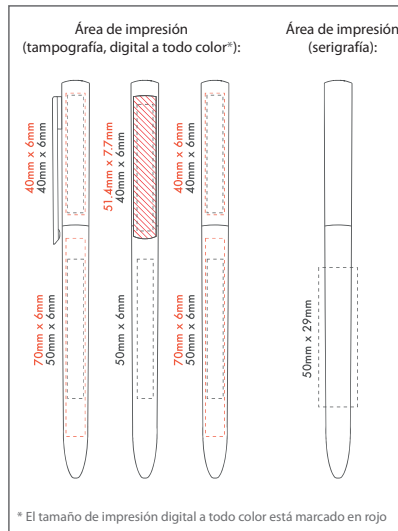

Material: plástico
Tinta: azul, negro ●●
Mínimo: 250 uds.
Embalaje: 2000 uds.
Subembalaje: 1000 uds.
Unidades por Caja: 100 uds.
Largo: 139 mm.

1.500 m de escritura