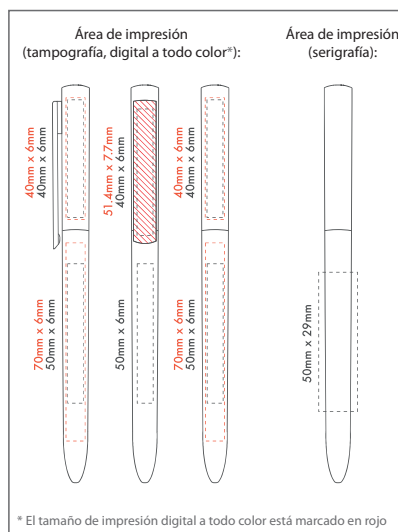

1.500 m de escritura

RAYO
BY ADPEN

mix

NOVEDAD

Material: plástico
Tinta: azul, negro ●●
Mínimo: 250 uds.
Embalaje: 2000 uds.
Subembalaje: 1000 uds.
Unidades por Caja: 100 uds.
Largo: 140 mm.

1.500 m de escritura

KALIDO

color

Material: plástico
Tinta: azul, negro ●●
Mínimo: 250 uds.
Embalaje: 2000 uds.
Subembalaje: 1000 uds.
Unidades por Caja: 100 uds.
Largo: 139 mm.

 1.500 m de escritura

KALIDO

solid

Material: plástico
Tinta: azul, negro ●●
Mínimo: 250 uds.
Embalaje: 2000 uds.
Subembalaje: 1000 uds.
Unidades por Caja: 100 uds.
Largo: 139 mm.

 1.500 m de escritura

KALIDO

mix

Material: plástico
 Tinta: azul, negro ●●
 Mínimo: 250 uds.
 Embalaje: 2000 uds.
 Subembalaje: 1000 uds.
 Unidades por Caja: 100 uds.
 Largo: 139 mm.

1.500 m de escritura

KALIDO