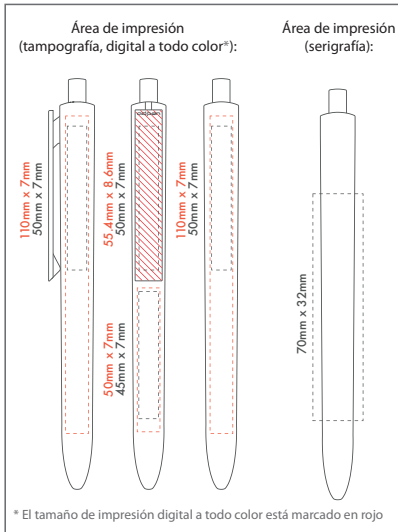

EL PRIMERO

personalizados

Muestras de bolígrafos impresos