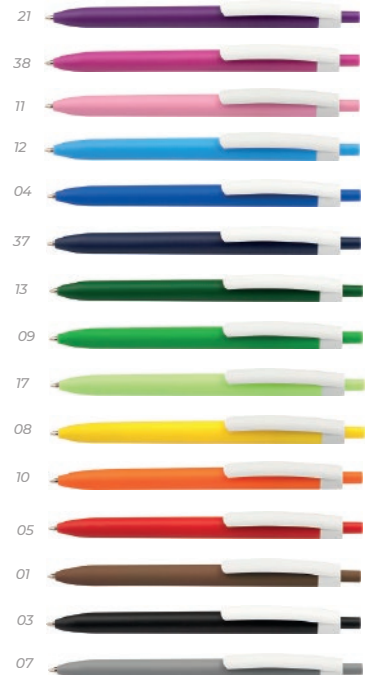

Diseño
europeo

Calidad
europea

En Exclusiva

adpen®
ADVERTISING PENS

RAYO 
BY ADPEN

RAYO 
BY ADPEN

color

NOVEDAD

Material: plástico
Tinta: azul, negro ●●
Mínimo: 250 uds.
Embalaje: 2000 uds.
Subembalaje: 1000 uds.
Unidades por Caja: 100 uds.
Largo: 140 mm.

 1.500 m de escritura

RAYO
BY ADPEN

solid

NOVEDAD

Material: plástico
Tinta: azul, negro ●●
Mínimo: 250 uds.
Embalaje: 2000 uds.
Subembalaje: 1000 uds.
Unidades por Caja: 100 uds.
Largo: 140 mm.

1.500 m de escritura

RAYO
BY ADPEN

mix

NOVEDAD

Material: plástico
Tinta: azul, negro ●●
Mínimo: 250 uds.
Embalaje: 2000 uds.
Subembalaje: 1000 uds.
Unidades por Caja: 100 uds.
Largo: 140 mm.

1.500 m de escritura