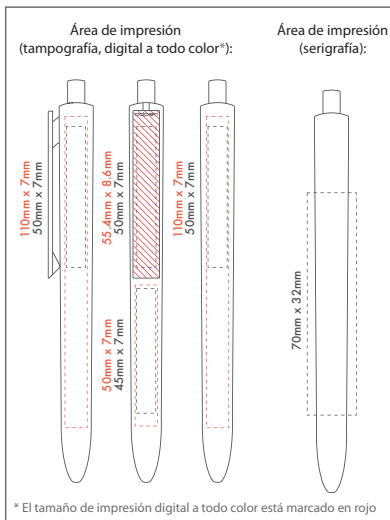

EL PRIMERO

Material: plástico
Tinta: azul, negro ●●
Mínimo: 250 uds.
Embalaje: 2000 uds.
Subembalaje: 1000 uds.
Unidades por Caja: 100 uds.
Largo: 140 mm.

1.500 m de escritura