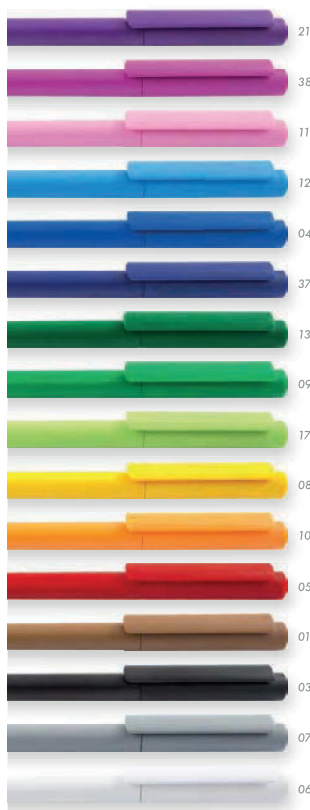

KALIDO

color

Material: plástico
Tinta: azul, negro ●●
Mínimo: 250 uds.
Embalaje: 2000 uds.
Subembalaje: 1000 uds.
Unidades por Caja: 100 uds.
Largo: 139 mm.

 1.500 m de escritura

KALIDO

solid

Material: plástico
Tinta: azul, negro ●●
Mínimo: 250 uds.
Embalaje: 2000 uds.
Subembalaje: 1000 uds.
Unidades por Caja: 100 uds.
Largo: 139 mm.