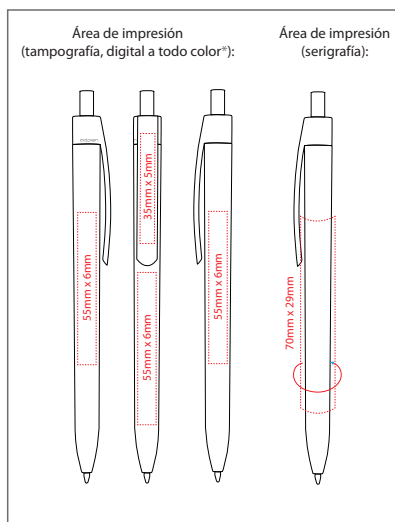

Material: plástico
Tinta: azul, negro ●●
Mínimo: 250 uds.
Embalaje: 2000 uds.
Subembalaje: 1000 uds.
Unidades por Caja: 100 uds.
Largo: 140 mm.

 1.500 m de escritura

RAYO
BY ADPEN

solid

NOVEDAD

Material: plástico
Tinta: azul, negro ●●
Mínimo: 250 uds.
Embalaje: 2000 uds.
Subembalaje: 1000 uds.
Unidades por Caja: 100 uds.
Largo: 140 mm.

1.500 m de escritura

RAYO
BY ADPEN

mix

NOVEDAD

Material: plástico
Tinta: azul, negro ●●
Mínimo: 250 uds.
Embalaje: 2000 uds.
Subembalaje: 1000 uds.
Unidades por Caja: 100 uds.
Largo: 140 mm.

1.500 m de escritura