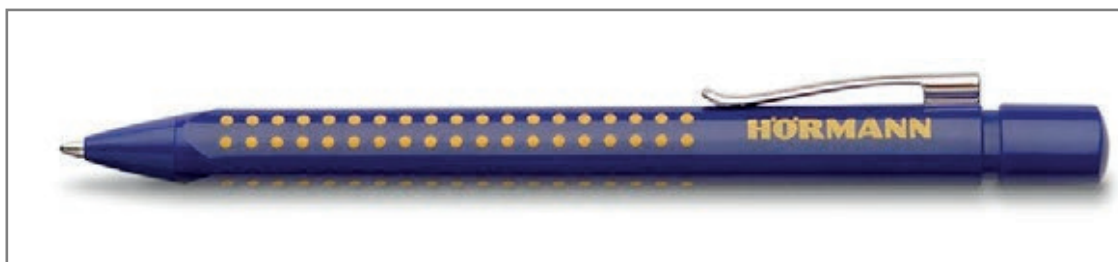

Grip 2010

Ejemplo de Producciones especiales
*A partir de 5.000 unidades