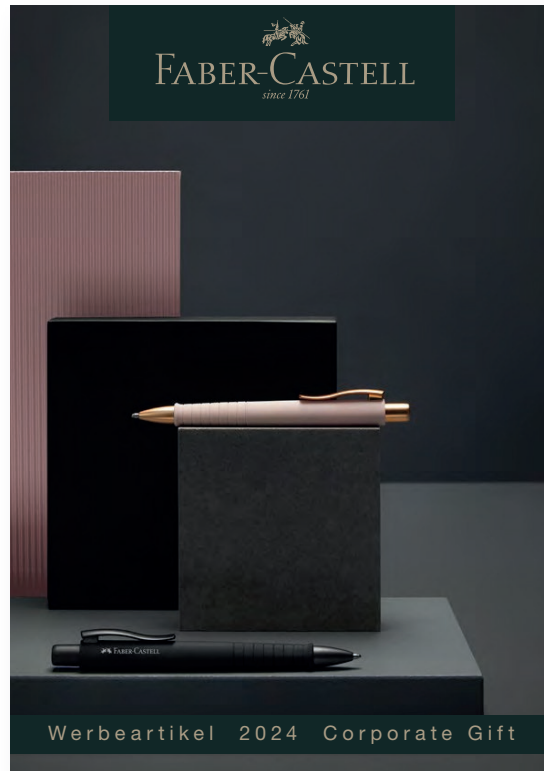

Esta es tan sólo una pequeña selección de la colección de escritura Faber Castell que podemos ofrecerte. Ponemos a tu disposición el catálogo completo FABER CASTELL CORPORATE GIFT 2024.

Cualquier necesidad que tengas, no dudes en contactar con tu comercial para que te muestre el bolígrafo que se adapta a tus necesidades.