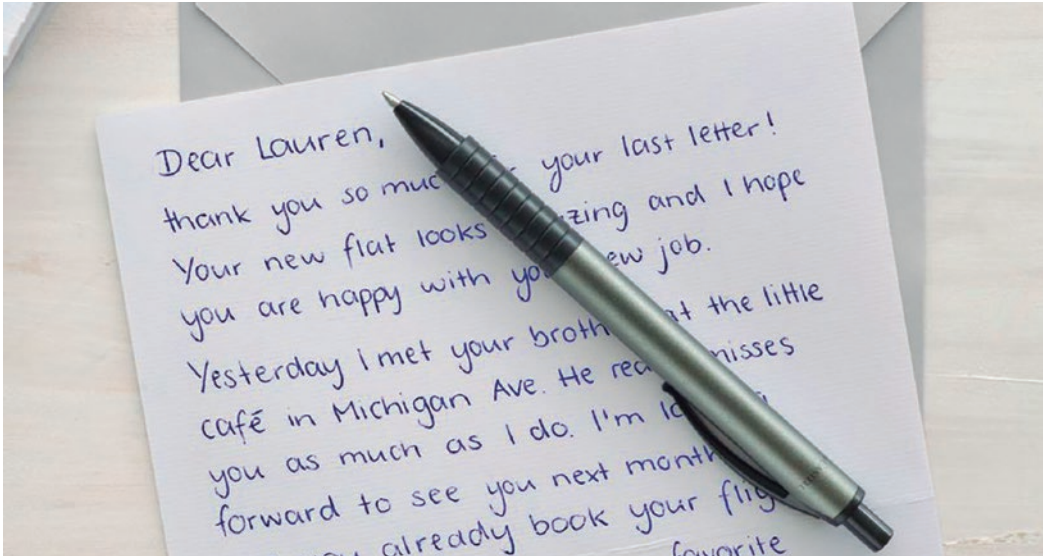

GERMAN DESIGN

Basic Alu

- Antracita
- Negro
- Plata

Material: metal
Colores: antracita, plata, negro
Tinta: Azul ●
Mínimo: 100 unidades

Bolígrafo con gran superficie de aluminio, con grip de sujeción acanalada para facilidad de uso.
Marcaje a una tinta incluido
Entrega a granel en estuche de papel glassine.