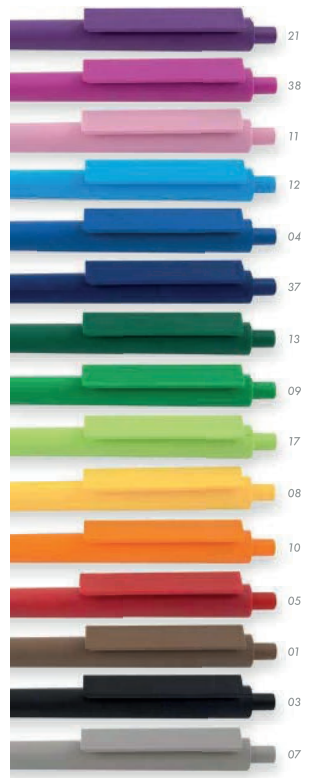

 1.500 m de escritura

EL PRIMERO

Material: plástico
Tinta: azul, negro ●●
Mínimo: 250 uds.
Embalaje: 2000 uds.
Subembalaje: 1000 uds.
Unidades por Caja: 100 uds.
Largo: 140 mm.

 1.500 m de escritura

EL PRIMERO