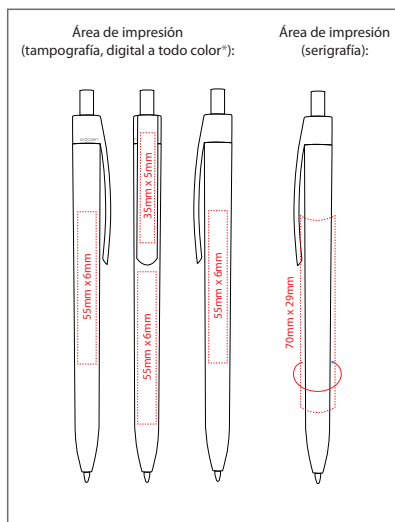

Material: plástico
Tinta: azul, negro ●●
Mínimo: 250 uds.
Embalaje: 2000 uds.
Subembalaje: 1000 uds.
Unidades por Caja: 100 uds.
Largo: 140 mm.

 1.500 m de escritura

RAYO
BY ADPEN

solid

NOVEDAD

Material: plástico
Tinta: azul, negro ●●
Mínimo: 250 uds.
Embalaje: 2000 uds.
Subembalaje: 1000 uds.
Unidades por Caja: 100 uds.
Largo: 140 mm.

1.500 m de escritura

RAYO
BY ADPEN

mix

NOVEDAD

Material: plástico
Tinta: azul, negro ●●
Mínimo: 250 uds.
Embalaje: 2000 uds.
Subembalaje: 1000 uds.
Unidades por Caja: 100 uds.
Largo: 140 mm.

1.500 m de escritura