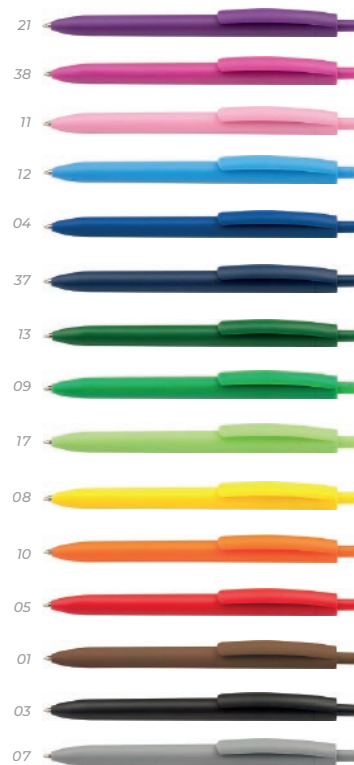

Material: plástico
Tinta: azul, negro ●●
Mínimo: 250 uds.
Embalaje: 2000 uds.
Subembalaje: 1000 uds.
Unidades por Caja: 100 uds.
Largo: 140 mm.

 1.500 m de escritura

RAYO
BY ADPEN

solid

NOVEDAD

Material: plástico
Tinta: azul, negro ●●
Mínimo: 250 uds.
Embalaje: 2000 uds.
Subembalaje: 1000 uds.
Unidades por Caja: 100 uds.
Largo: 140 mm.

1.500 m de escritura

RAYO
BY ADPEN

mix

NOVEDAD

Material: plástico
Tinta: azul, negro ●●
Mínimo: 250 uds.
Embalaje: 2000 uds.
Subembalaje: 1000 uds.
Unidades por Caja: 100 uds.
Largo: 140 mm.

1.500 m de escritura