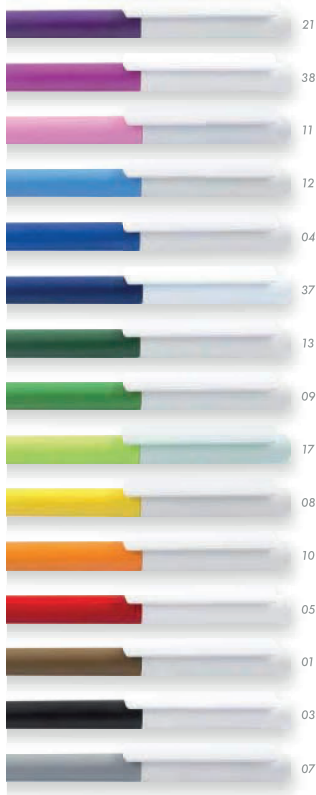

KALIDO

color