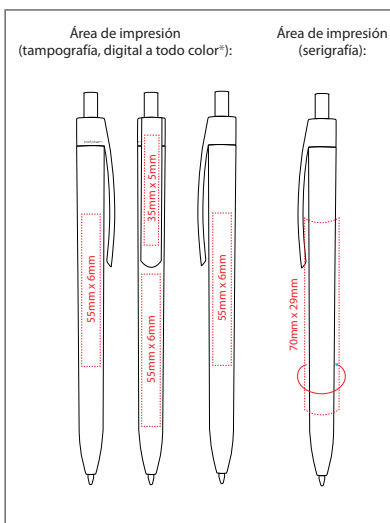

adpen®
ADVERTISING PENS

RAYO
BY ADPEN

RAYO
BY ADPEN

color