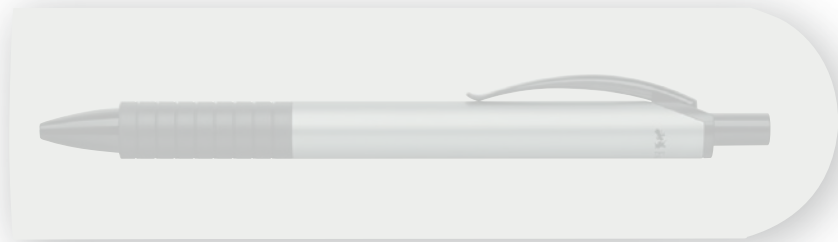

GERMAN DESIGN

Polly Ball Urban

NOVEDAD

Colores especiales a partir de 10.000 unidades

Material: plástico
Colores: negro, gris, azul, rosa y azul cielo
Tinta: Azul •
Mínimo: 250 unidades

Bolígrafo con recambio de gran capacidad azul/XB, indeleble, reemplazable.
Marcaje a una tinta incluido
Entrega a granel en estuche de papel glassine.

GERMAN DESIGN

Basic Alu

-  Antracita
-  Negro
-  Plata

Material: metal
Colores: antracita, plata, negro
Tinta: Azul ●
Mínimo: 100 unidades

Bolígrafo con gran superficie de aluminio, con grip de sujeción acanalada para facilidad de uso.
Marcaje a una tinta incluido
Entrega a granel en estuche de papel glassine.