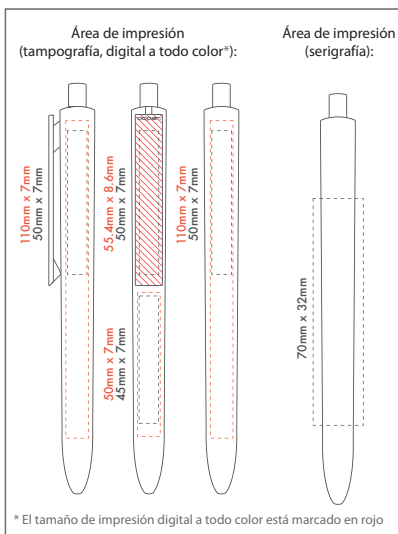

EL PRIMERO

personalizados

Material: plástico
Tinta: azul, negro ●●
Mínimo: 250 uds.
Embalaje: 2000 uds.
Subembalaje: 1000 uds.
Unidades por Caja: 100 uds.
Largo: 140 mm.

1.500 m de escritura

EL PRIMERO

El Primero ECO

Material: plástico ecológico
Tinta: azul, negro ●●
Mínimo: 250 uds.
Embalaje: 2000 uds.
Subembalaje: 1000 uds.
Unidades por Caja: 100 uds.
Largo: 140 mm.

1.500 m de escritura