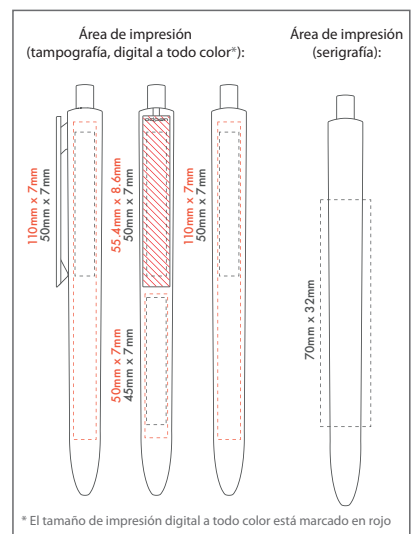

Material: plástico
Tinta: azul, negro ●●
Mínimo: 250 uds.
Embalaje: 2000 uds.
Subembalaje: 1000 uds.
Unidades por Caja: 100 uds.
Largo: 140 mm.

1.500 m de escritura