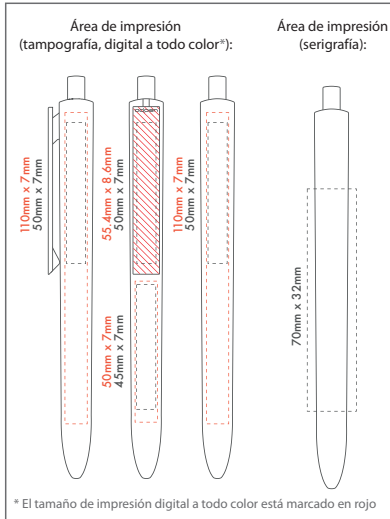

personalizados

Material: plástico
 Tinta: azul, negro ●●
 Mínimo: 250 uds.
 Embalaje: 2000 uds.
 Subembalaje: 1000 uds.
 Unidades por Caja: 100 uds.
 Largo: 139 mm.

1.500 m de escritura

Muestras de bolígrafos impresos

CREATIVE
Respetamos tu identidad

Rayo, El Primero y Kalido...
Elige las combinaciones que mejor
se adaptan a tu identidad corporativa

EL PRIMERO

Material: plástico
Tinta: azul, negro ●●
Mínimo: 250 uds.
Embalaje: 2000 uds.
Subembalaje: 1000 uds.
Unidades por Caja: 100 uds.
Largo: 140 mm.