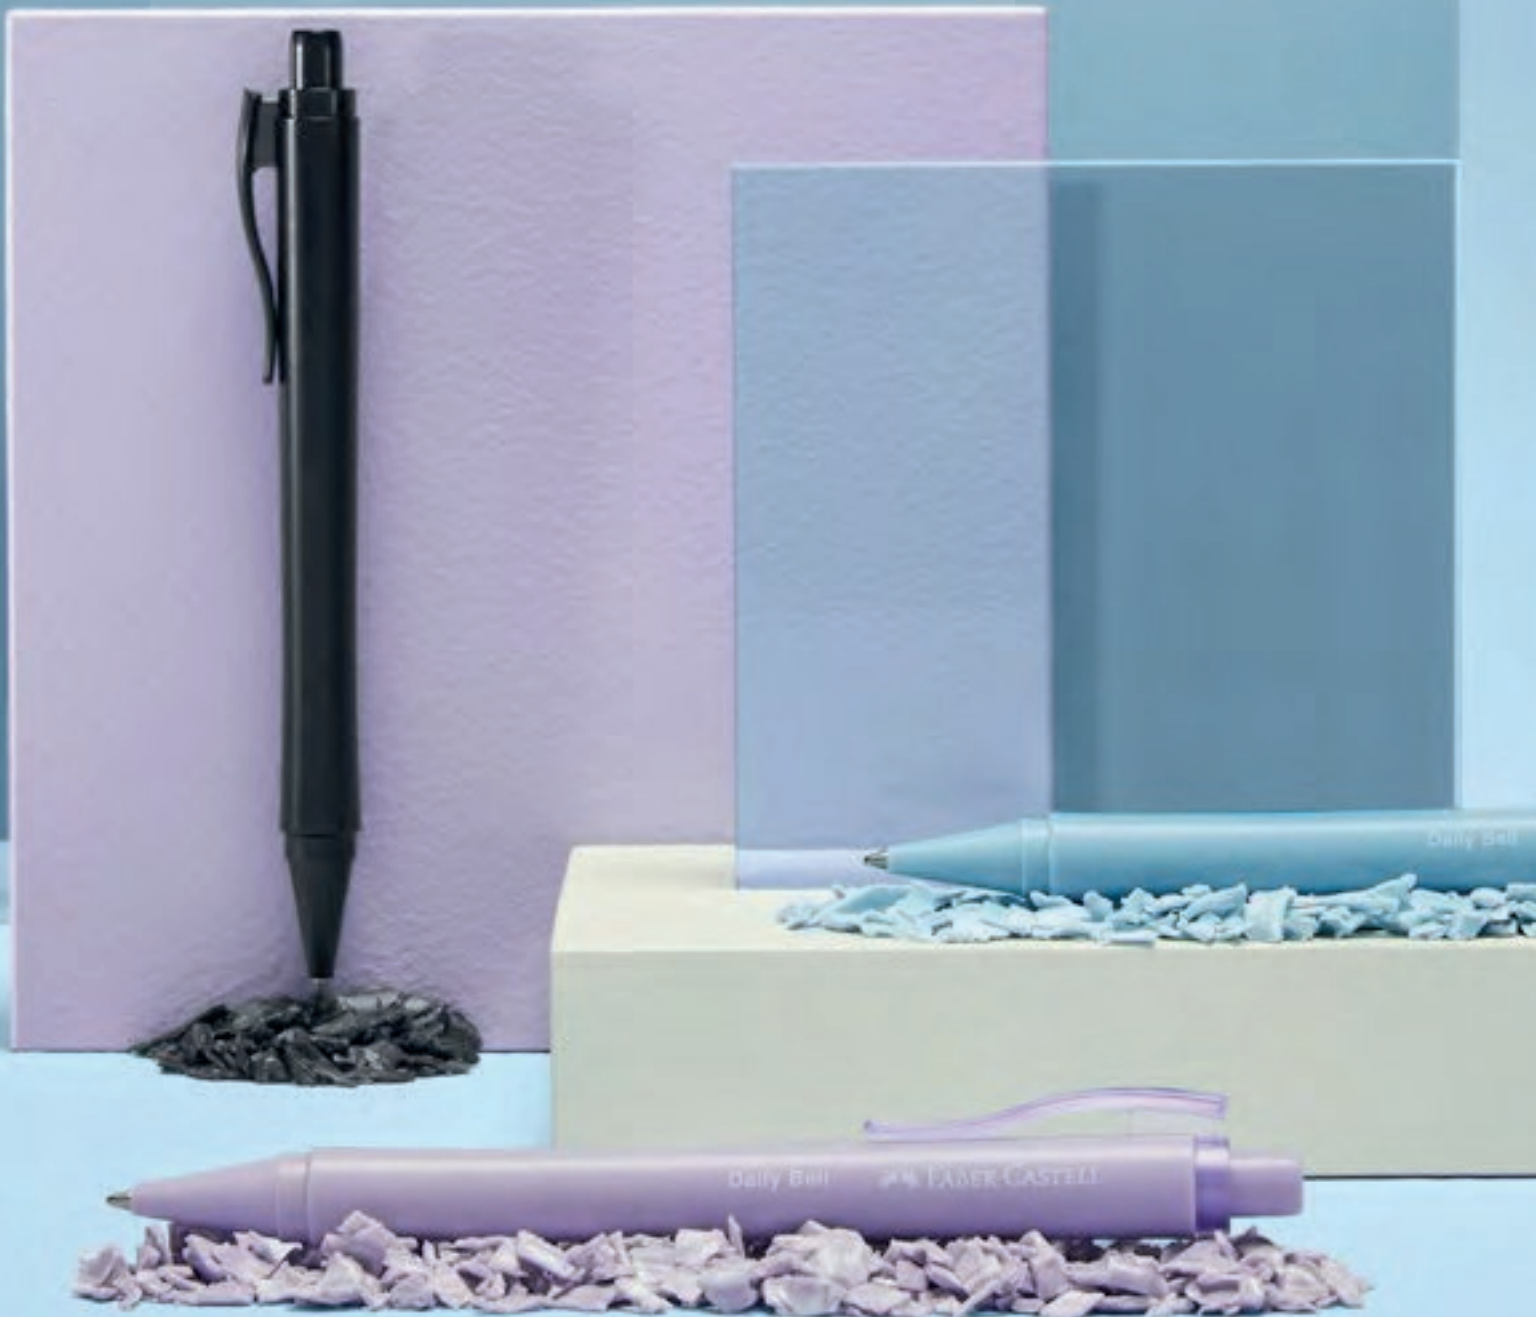

FABER-CASTELL
since 1761

write
your own
future