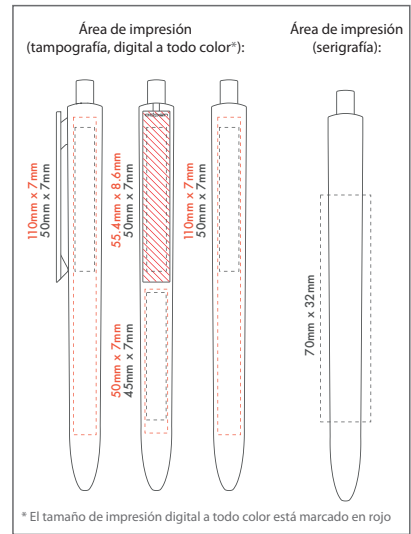

Material: plástico
Tinta: azul, negro ●●
Mínimo: 250 uds.
Embalaje: 2000 uds.
Subembalaje: 1000 uds.
Unidades por Caja: 100 uds.
Largo: 140 mm.

1.500 m de escritura