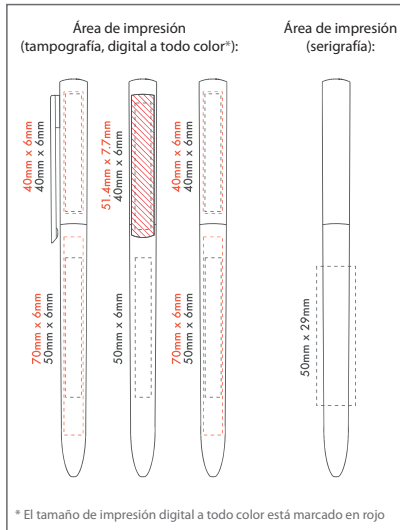

1.500 m de escritura

RAYO
BY ADPEN

mix

NOVEDAD

Material: plástico
Tinta: azul, negro ●●
Mínimo: 250 uds.
Embalaje: 2000 uds.
Subembalaje: 1000 uds.
Unidades por Caja: 100 uds.
Largo: 140 mm.

1.500 m de escritura

KALIDO

color

Material: plástico
Tinta: azul, negro ●●
Mínimo: 250 uds.
Embalaje: 2000 uds.
Subembalaje: 1000 uds.
Unidades por Caja: 100 uds.
Largo: 139 mm.

 1.500 m de escritura

KALIDO

solid

Material: plástico
Tinta: azul, negro ●●
Mínimo: 250 uds.
Embalaje: 2000 uds.
Subembalaje: 1000 uds.
Unidades por Caja: 100 uds.
Largo: 139 mm.

 1.500 m de escritura

KALIDO

mix

Material: plástico
 Tinta: azul, negro ●●
 Mínimo: 250 uds.
 Embalaje: 2000 uds.
 Subembalaje: 1000 uds.
 Unidades por Caja: 100 uds.
 Largo: 139 mm.

1.500 m de escritura

KALIDO